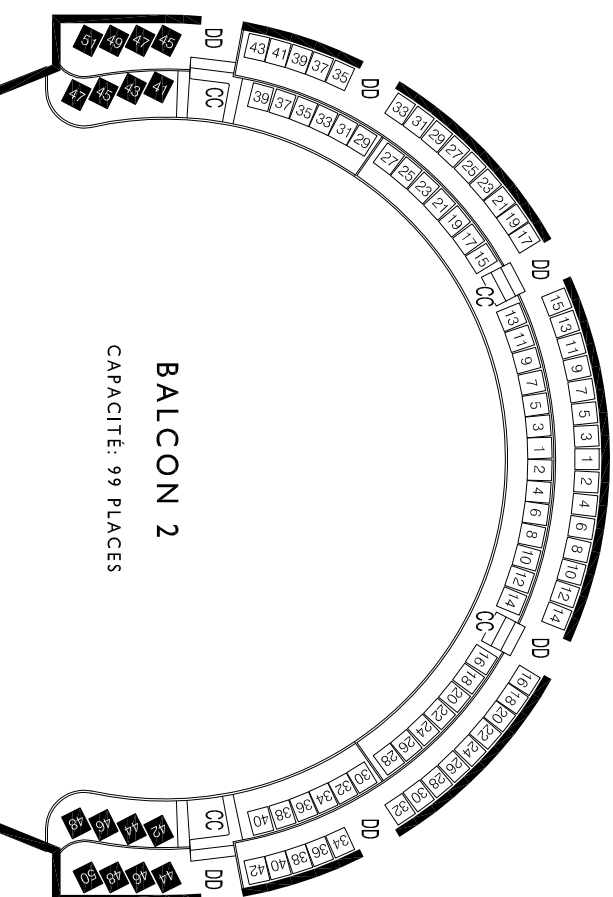

SALLE DE SPECTACLE DESJARDINS/MARIA-CHAPDELAINÉ DOLBEAU-MISTASSINI

CAPACITÉ TOTALE: 491 PLACES

CAPACITÉ: 491 PLACES
OU 479 PLACES AVEC 6 FAUTEUILS ROLANTS

PARTERRE

-  15 FAUTEUIL
-  7 CHAISE OU TABOURET
-  ESPACE POUR FAUTEUIL ROLANT

BALCON 2
CAPACITÉ: 99 PLACES

BALCON 1
CAPACITÉ: 99 PLACES