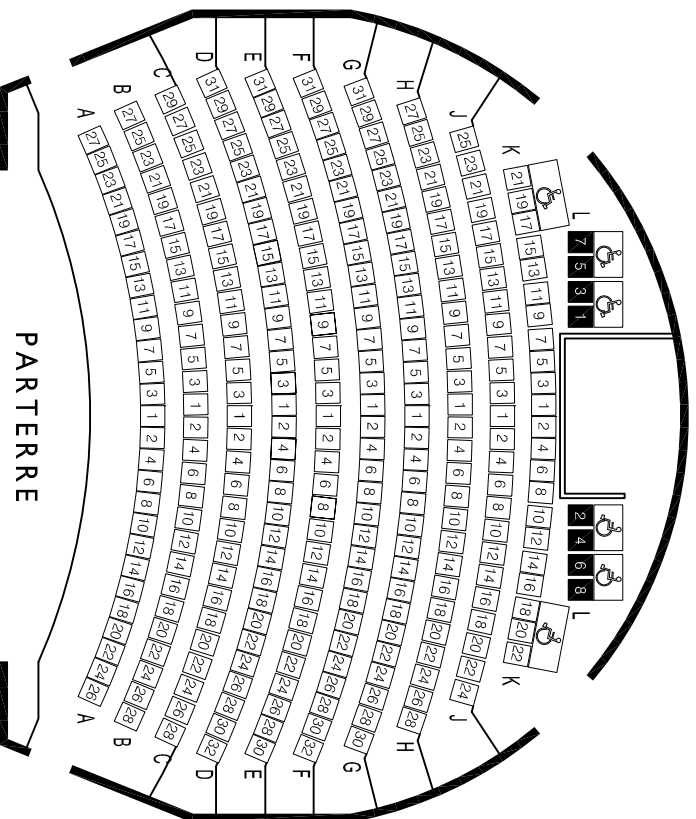

SALLE DE SPECTACLE DESJARDINS/MARIA-CHAPDELAINÉ DOLBEAU-MISTASSINI

CAPACITÉ TOTALE: 491 PLACES

CAPACITÉ: 491 PLACES
OU 479 PLACES AVEC 6 FAUTEUILS ROLANTS

PARTERRE

-  15 FAUTEUIL
-  7 CHAISE OU TABOURET
-  ESPACE POUR FAUTEUIL ROLANT

BALCON 2
CAPACITÉ: 99 PLACES

BALCON 1
CAPACITÉ: 99 PLACES