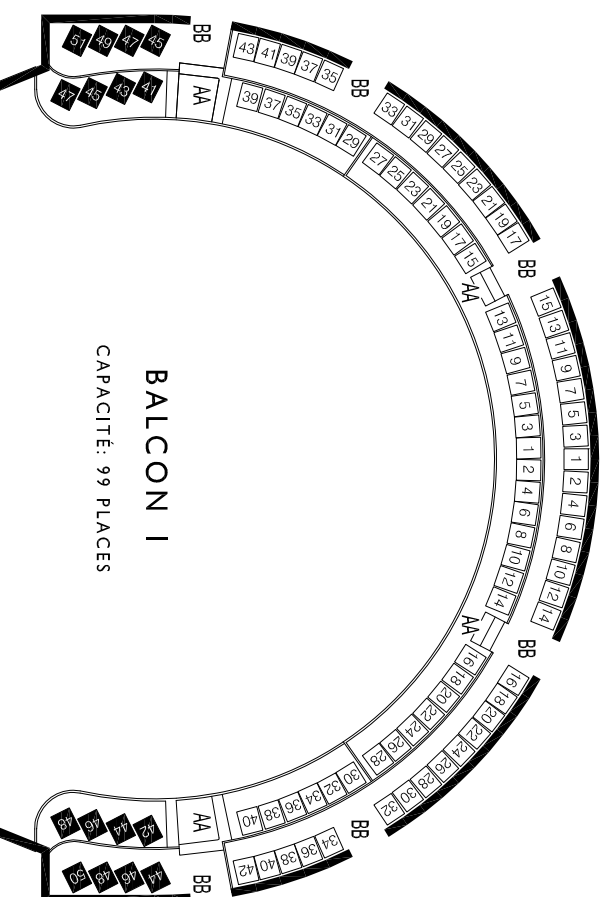

SALLE DE SPECTACLE DESJARDINS/MARIA-CHAPDELAINÉ DOLBEAU-MISTASSINI

CAPACITÉ TOTALE: 491 PLACES

CAPACITÉ: 491 PLACES
OU 479 PLACES AVEC 6 FAUTEUILS ROLANTS

PARTERRE

-  15 FAUTEUIL
-  7 CHAISE OU TABOURET
-  ESPACE POUR FAUTEUIL ROLANT

BALCON 2
CAPACITÉ: 99 PLACES

BALCON 1
CAPACITÉ: 99 PLACES