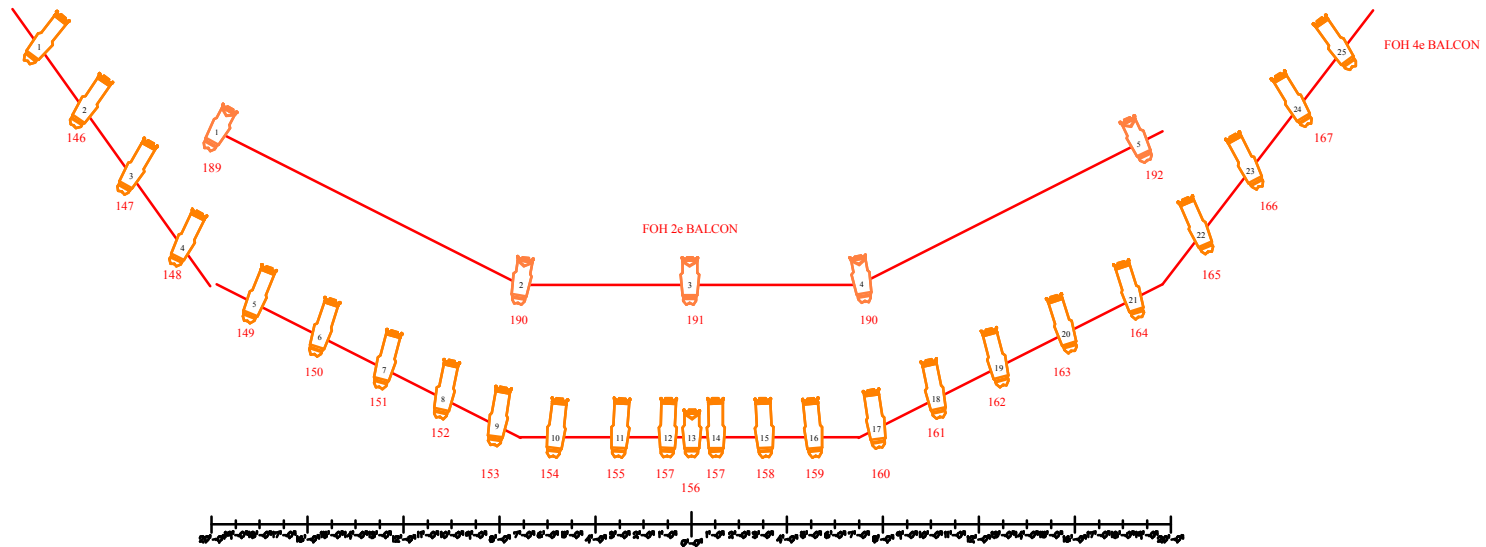

A TOP PROSCENIUM

SAIGNEE JARDIN

181 182 183 184

SAIGNEE COUR

184 185 186 187

SSDM- PLAN DES LAMPES ET DIMMERS