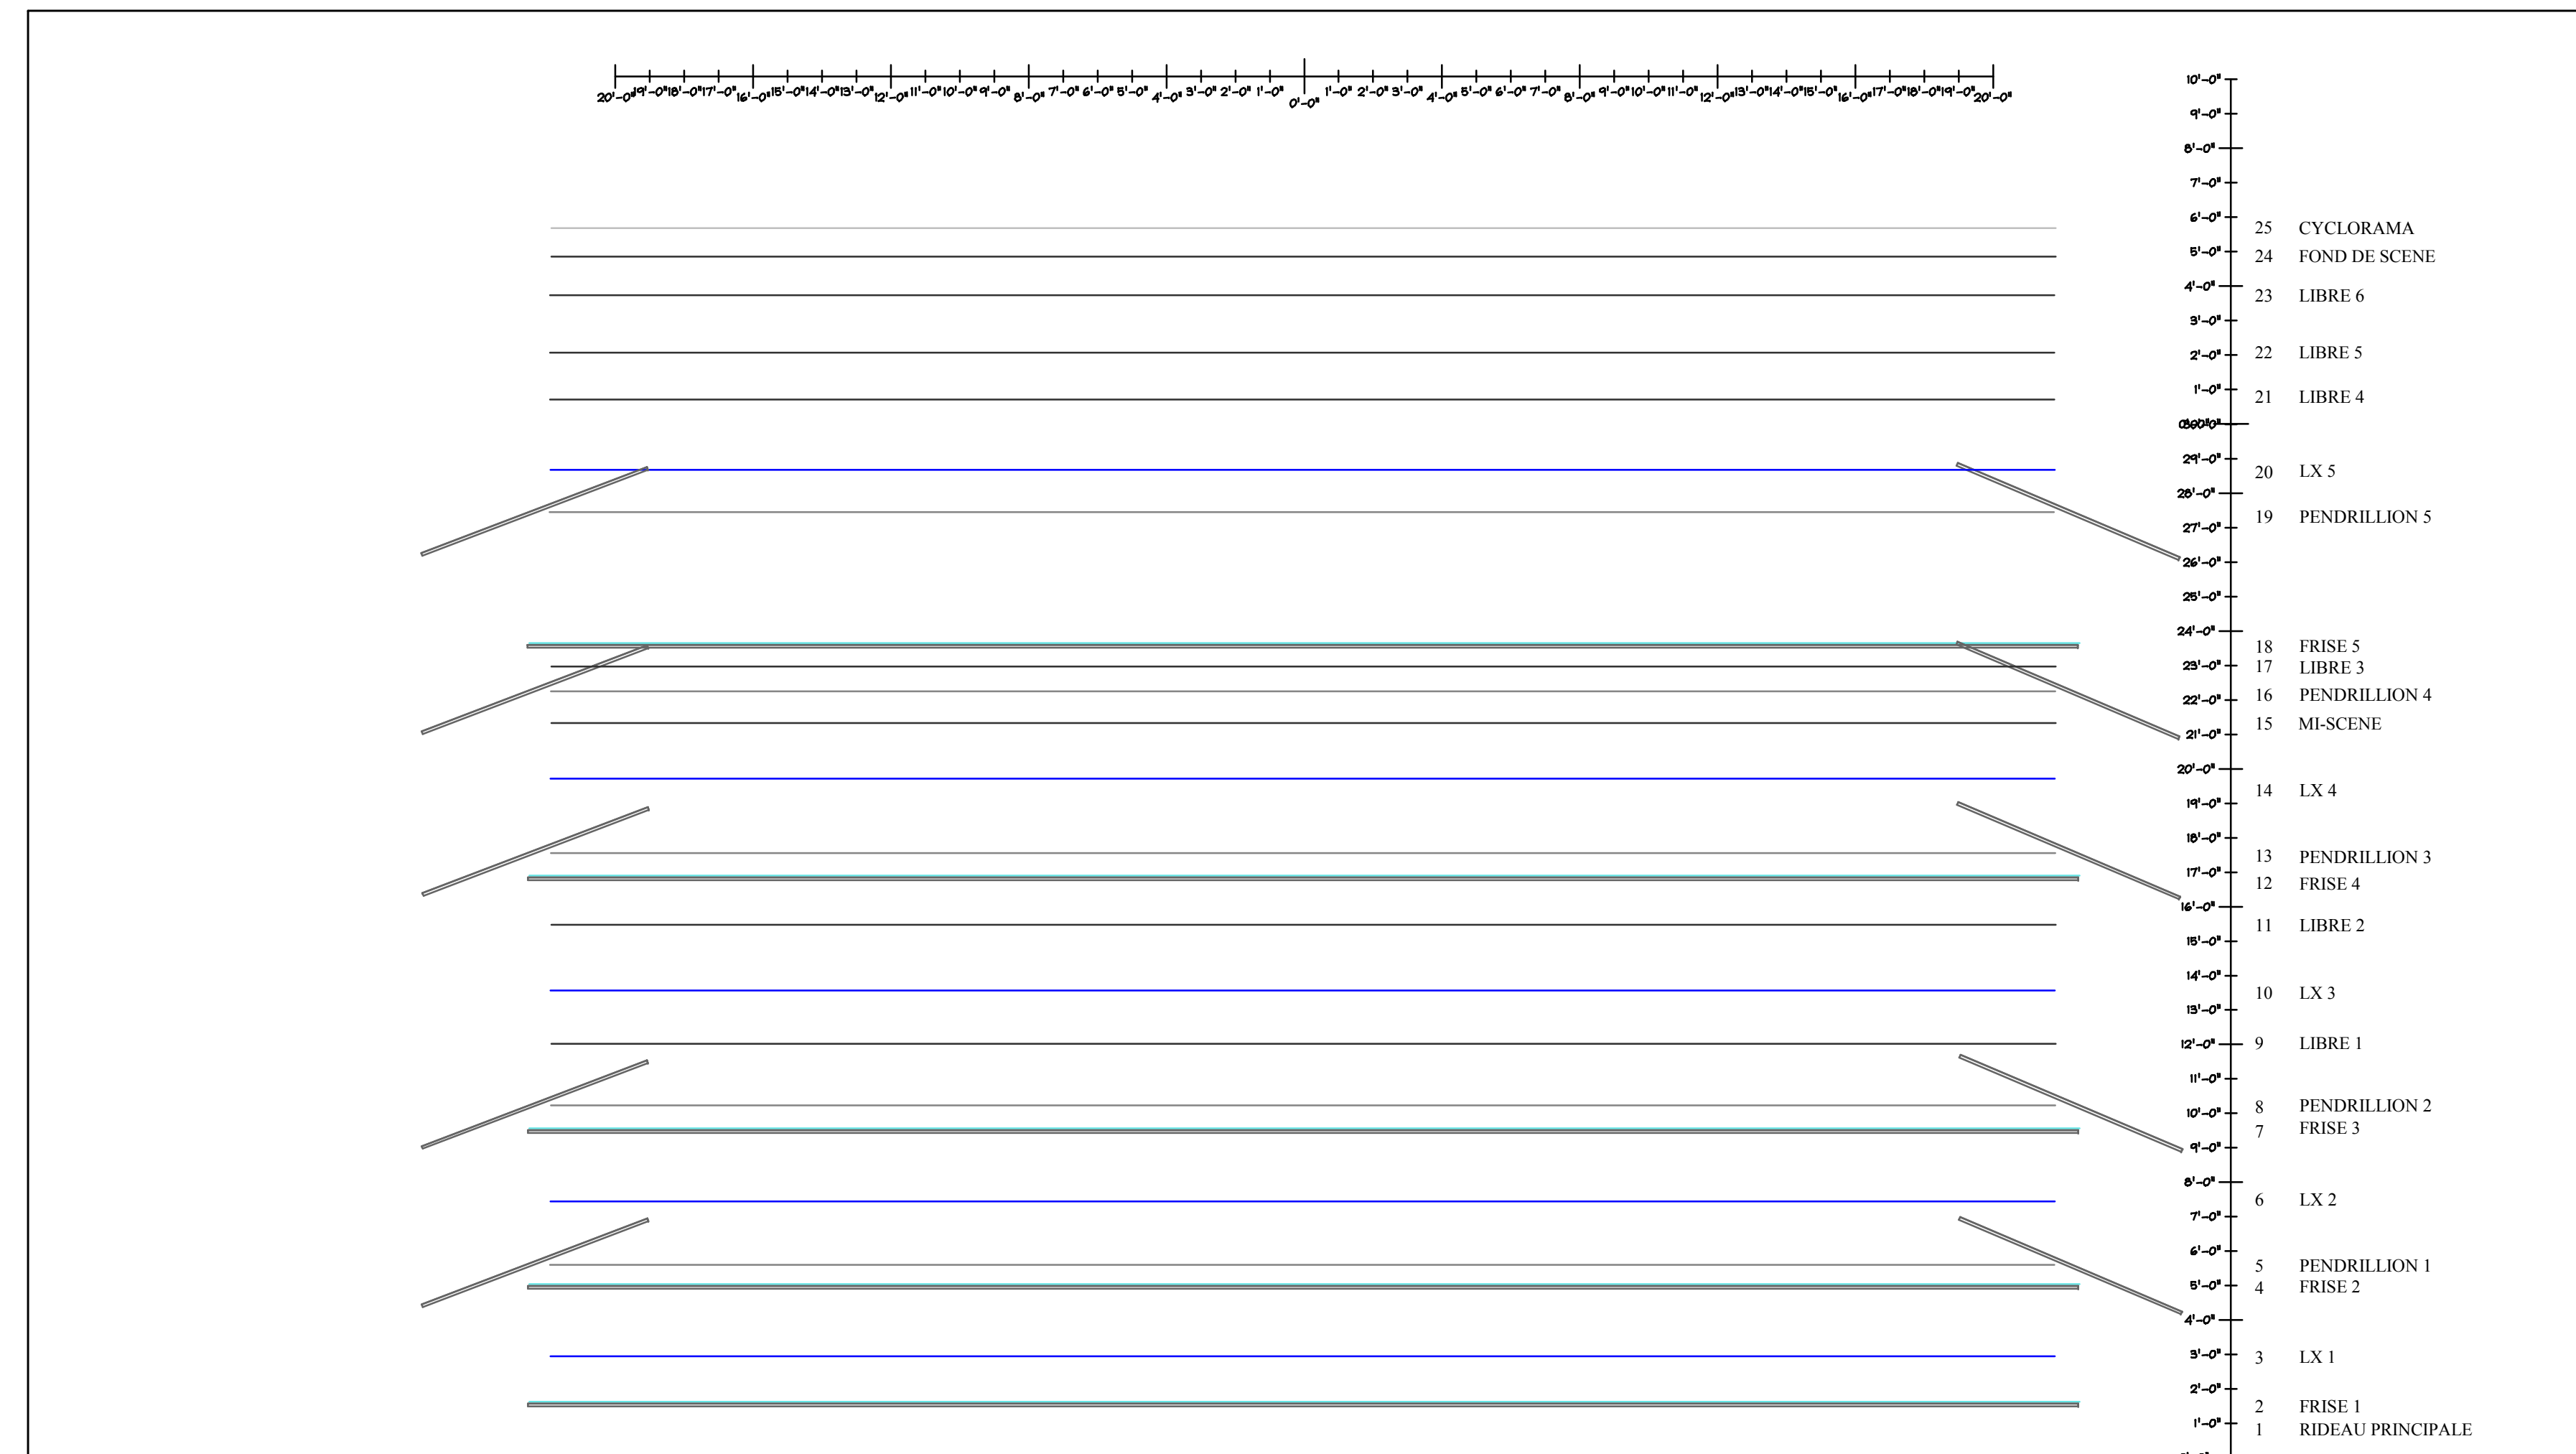

**SALLE DE SPECTACLE DOLBEAU-MISTASSINI
DESJARDINS • MARIA-CHAPDELAINE**

Lighting Design:	
Cell:	
E-mail:	
Production:	
Zero Date:	
Printed:	2009-11-26 17:46
Printed By:	
Version DWG:	VRS.01

Elevation

VUE ISOMETRIQUE

SCÈNE

FOH - lampes permanentes