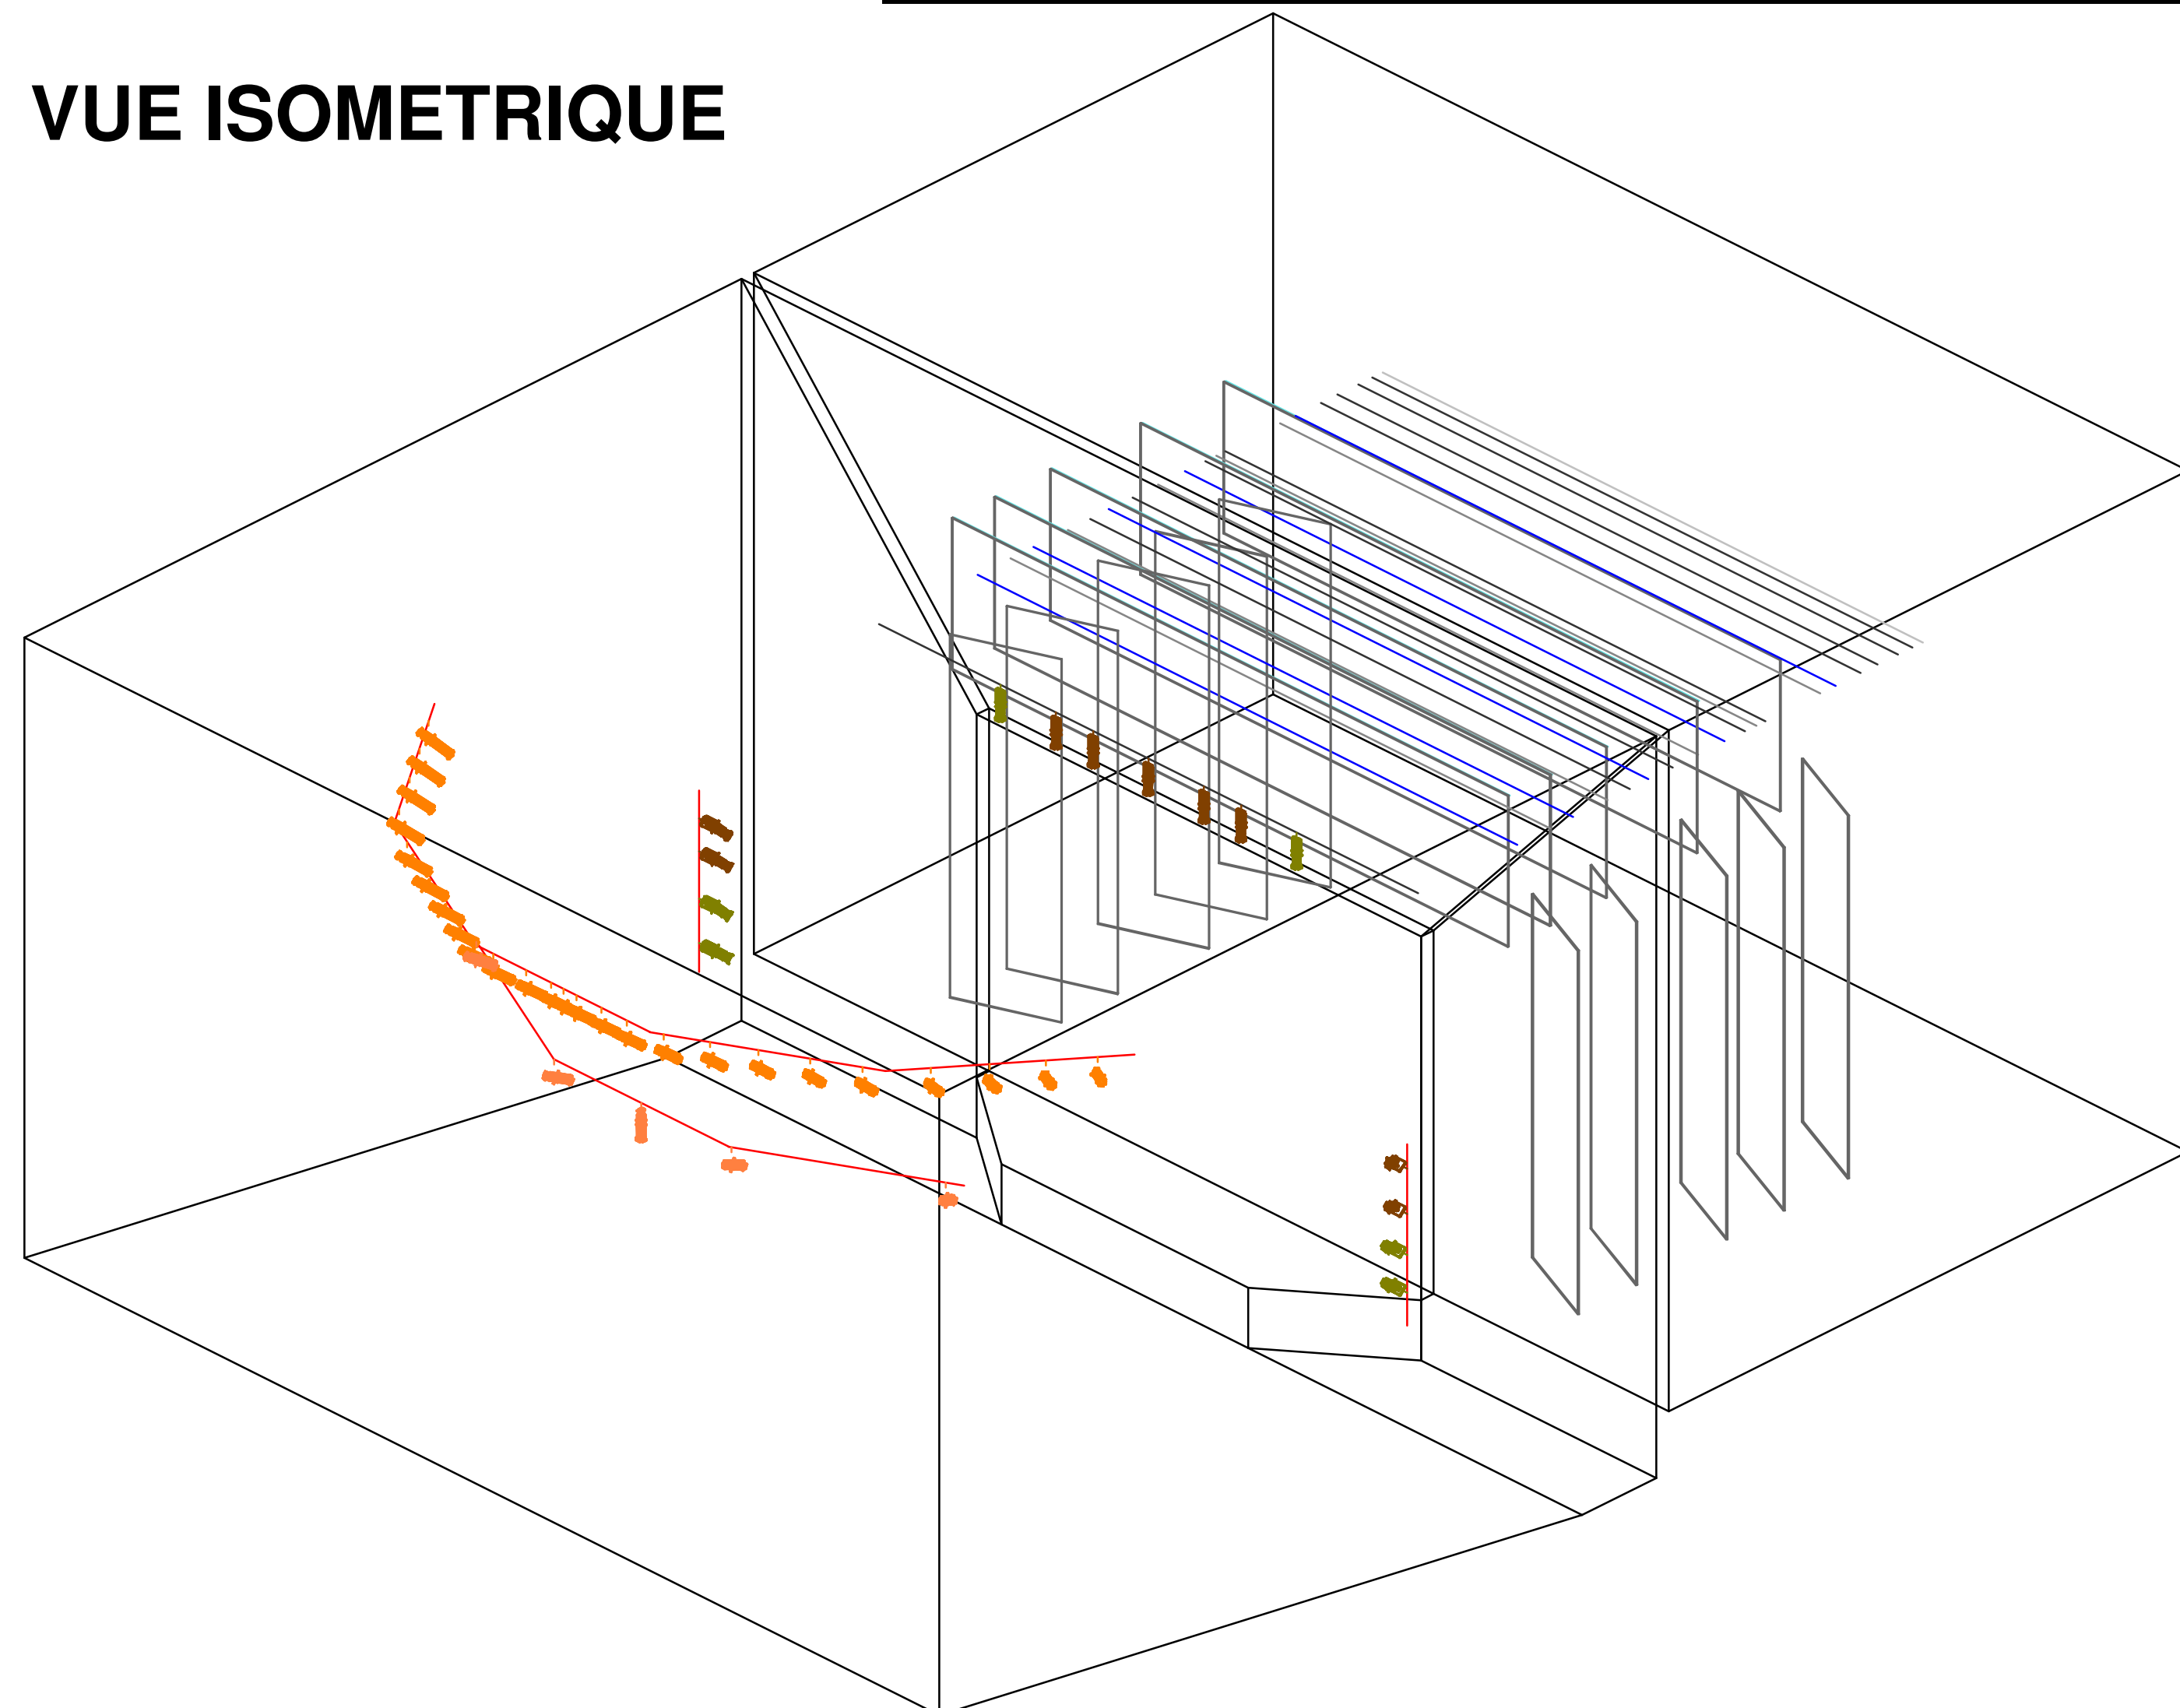

**SALLE DE SPECTACLE DOLBEAU-MISTASSINI
DESJARDINS • MARIA-CHAPDELAINE**

Lighting Design:	
Cell:	
E-mail:	
Production:	
Zero Date:	
Printed:	2009-11-26 17:46
Printed By:	
Version DWG:	VRS.01

Elevation

VUE ISOMETRIQUE

SCÈNE

FOH - lampes permanentes